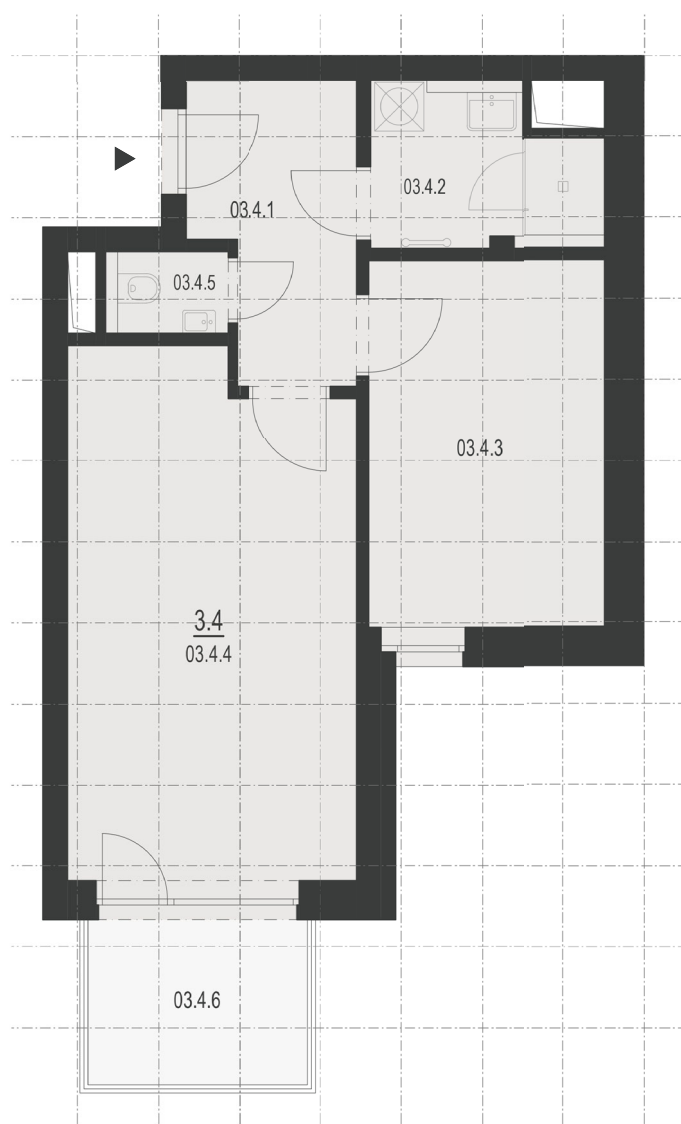

REZIDENCE

black

KARTA
BYTU

3.4

dispozice **2+kk** / podlahová plocha **51,1 m²** / **3.** patro

3.4

REZIDENCE

black

dispozice **2+kk** / podlahová plocha **51,1 m²** / **3.** patro

OZN.	VYUŽITÍ	PLOCHA (m ²)
03.4.1	PŘEDSÍŇ	6,7
03.4.2	KOUPELNA	4,8
03.4.3	LOŽNICE	13,1
03.4.4	OBÝVACÍ POKOJ + KK	22,3
03.4.5	WC	1,4
PODLAHOVÁ PLOCHA BYTU		51,1
03.4.6	BALKON	5,5

3.4

REZIDENCE

black

dispozice **2+kk** / podlahová plocha **51,1 m²** / **3.** patro